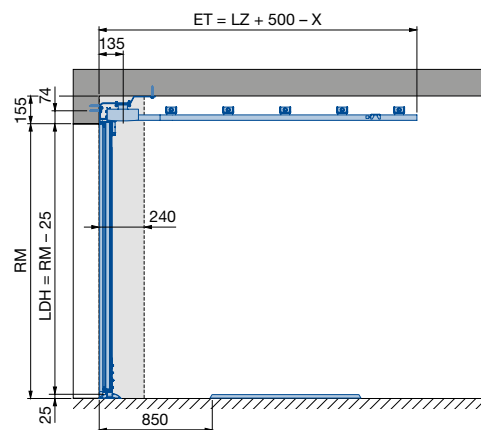

Монтажные размеры

Направляющая ES (одинарная шина) – Потолочный монтаж привода В

* Значения X > 1000 мм возможны с комплектом «Увеличение глубины проема HST»