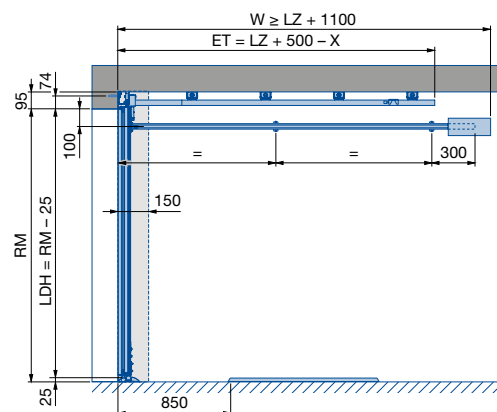

Монтажные размеры

Направляющая DS (двойная шина) – Настенный монтаж привода