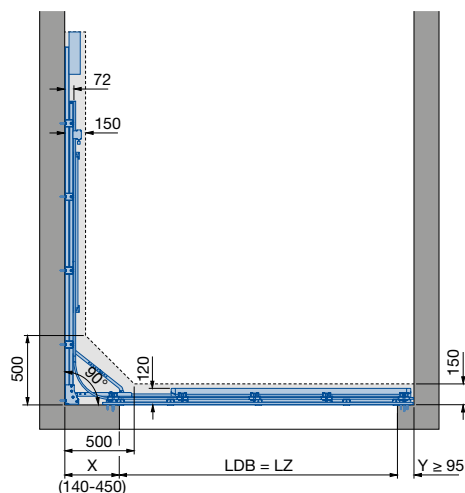

Монтажные размеры

Направляющая DS (двойная шина) – Настенный монтаж привода