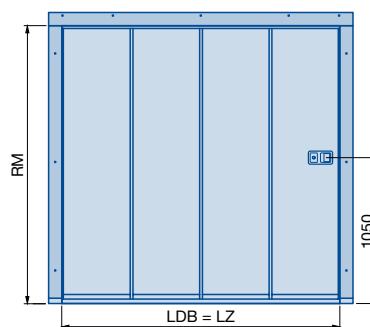

Монтажные размеры

Направляющая ES (одинарная шина) – Потолочный монтаж привода В

* Значения X > 1000 мм возможны с комплектом «Увеличение глубины проема HST»