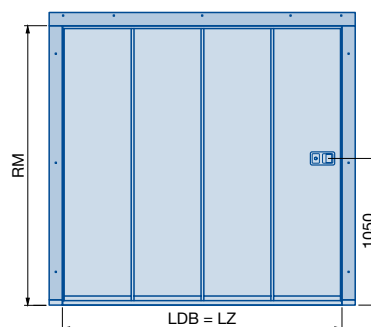

Монтажные размеры

Направляющая DS (двойная шина) – Настенный монтаж привода