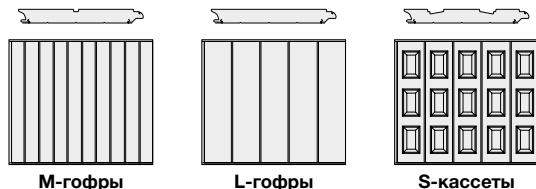

Откатные секционные ворота HST – стальные

Описание изделия

Внешний вид

(Изображения ворот по своим пропорциям соответствуют размерам 2500 × 2125 мм. При других размерах имеются отличия.)

M-гофры

L-гофры

S-кассеты

Покрытие поверхности

Исполнение Woodgrain и Silkgrain с полиэстеровым грунтовочным покрытием с обеих сторон

Секции ворот выполнены из горячеоцинкованной стали с полиэстеровым грунтовочным покрытием с обеих сторон

Изнутри:

- Серо-белого цвета, по образцу RAL 9002

Снаружи:

1. Серийно белого цвета по образцу RAL 9016
   - Цвета Color, предпочтительные цвета по образцу карты цветов RAL

Цвет светлой слоновой кости	RAL 1015	Светло-серый	RAL 7035
Рубиново-красный	RAL 3003	Светло-серый	RAL 7040
Стальной голубой	RAL 5011	Цвет охры	RAL 8001
Сизый	RAL 5014	Кирпичный	RAL 8003
Цвет мха	RAL 6005	Коричневый	RAL 8028
Цвет хвои	RAL 6009	Цвет белого алюминия	RAL 9006
Цвет серого антрацита	RAL 7016	Серый алюминий	RAL 9007
Цвет серого камня	RAL 7030		

- RAL по выбору, по образцу карты цветов RAL (по заказу поставляются цвета RAL 3007, 5004, 7021, 8022, 9004, 9005, 9011 и 9017.)
- Цвет Hörmann CH 703 (антрацит)

Специальные цвета:

- Другие цветовые палитры, такие как цвета NCS или DB – по запросу.

Не производится поставка дверей, окрашенных в цвета RAL 4006, 4007 и 9021, а также в перламутровые (название начинается с Perl...) и люминесцентные (название начинается с Leucht...) цвета.

Исполнение Sandgrain с полиэстеровым грунтовочным покрытием с обеих сторон

Секции ворот выполнены из горячеоцинкованной стали с полиэстеровым грунтовочным покрытием с обеих сторон

Изнутри:

- Серо-белого цвета, по образцу RAL 9002

Снаружи:

1. Серийно белого цвета по образцу RAL 9016
   - Цвета Color, предпочтительные цвета по образцу карты цветов RAL

Цвет серого антрацита	RAL 7016
Коричневый	RAL 8028
Цвет белого алюминия	RAL 9006

Другие цвета Color и цвета RAL по выбору невозможны!

Указания, касающиеся полиэстерового грунтовочного покрытия с обеих сторон

Не следует окрашивать двустенные стальные ворота, расположенные на солнечной стороне, в темные цвета, так как возможное прогибание секций может привести к неисправностям при их эксплуатации. По причине различия базовых материалов и их фактуры, например, алюминия и стали, а также в силу отличающихся технологических процессов и разных мест производства изделий возможны небольшие цветовые отклонения. Несмотря на высокотехнологичные установки по нанесению цветного покрытия мы не можем полностью исключить цветовые отклонения, особенно это касается цветов «металлик» RAL 9006 и 9007.

Исполнение с синтетическим пленочным покрытием Decograin снаружи

Секции ворот изготовлены из горячеоцинкованной стали

Изнутри:

- Полиэстеровое грунтовочное покрытие серо-белого цвета, по образцу RAL 9002

Снаружи:

- С синтетическим пленочным покрытием под дерево, с теснением на поверхности характерным для древесины.
  Golden Oak: Отделка под дуб светло-каштанового, золотисто-желтого цвета
  Dark Oak: отделка под дуб орехового цвета
- Синтетическое пленочное покрытие **Titan Metallic CH 703** (Не для исполнения с кассетами!)

Цвет, подходящий к поверхности Decograin