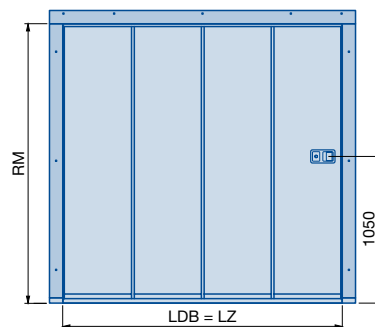

Монтажные размеры

Направляющая ES (одинарная шина) – Настенный монтаж привода

- Значения $X > 700$ до 1000 мм возможны для ворот без привода
- Значения $X > 1000$ мм возможны для ворот без привода с комплектом «Увеличение глубины проема HST»