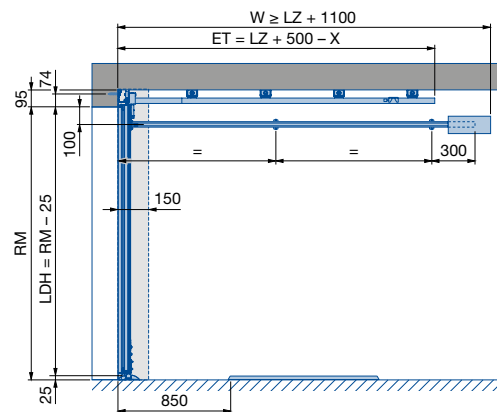

Монтажные размеры

Направляющая ES (одинарная шина) – Настенный монтаж привода

- Значения $X > 700$ до 1000 мм возможны для ворот без привода
- Значения $X > 1000$ мм возможны для ворот без привода с комплектом «Увеличение глубины проема HST»