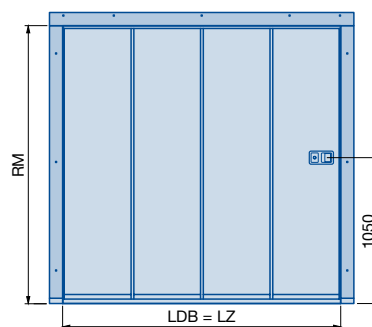

Монтажные размеры

Направляющая ES (одинарная шина) – Потолочный монтаж привода A

* Значения $X > 1000$ мм возможны с комплектом «Увеличение глубины проема HST»