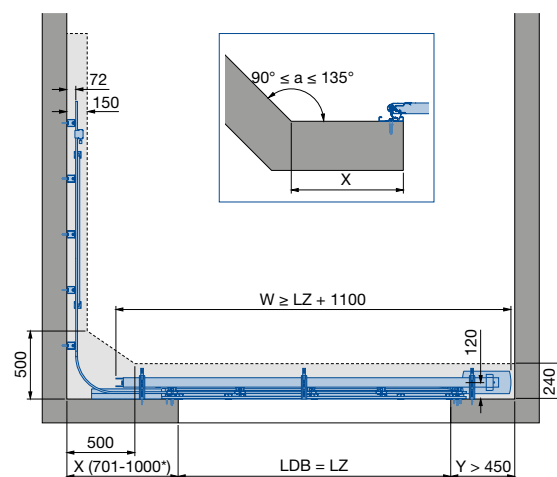

Монтажные размеры

Направляющая ES (одинарная шина) – Потолочный монтаж привода В

* Значения X > 1000 мм возможны с комплектом «Увеличение глубины проема HST»