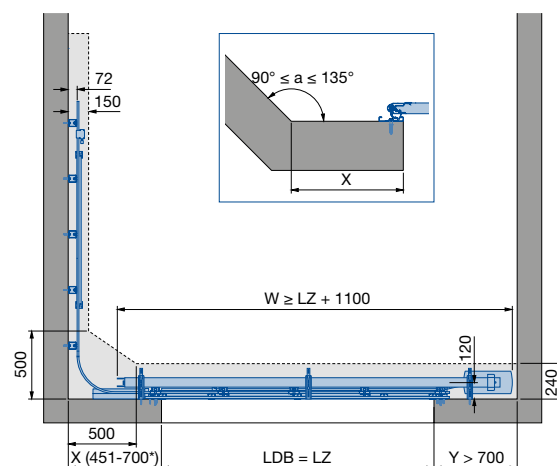

Монтажные размеры

Направляющая ES (одинарная шина) – Потолочный монтаж привода A

* Значения $X > 1000$ мм возможны с комплектом «Увеличение глубины проема HST»