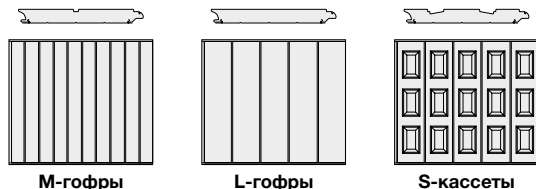

Более подробную информацию об откатных секционных воротах HST Вы найдете в нашем проспекте.

Откатные секционные ворота HST – стальные

Описание изделия

Внешний вид

(Изображения ворот по своим пропорциям соответствуют размерам 2500 × 2125 мм. При других размерах имеются отличия.)