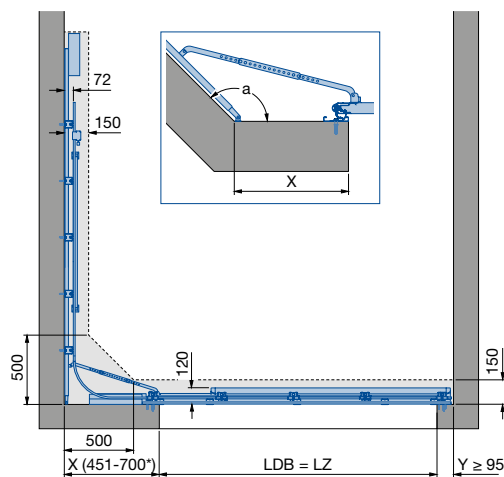

Монтажные размеры

Направляющая ES (одинарная шина) – Настенный монтаж привода

- Значения $X > 700$ до 1000 мм возможны для ворот без привода
- Значения $X > 1000$ мм возможны для ворот без привода с комплектом «Увеличение глубины проема HST»