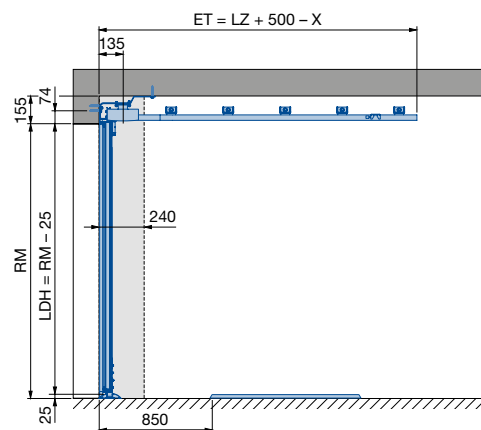

Монтажные размеры

Направляющая ES (одинарная шина) – Потолочный монтаж привода A

* Значения $X > 1000$ мм возможны с комплектом «Увеличение глубины проема HST»